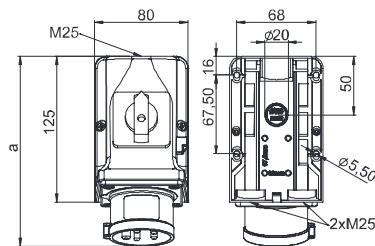

## Wall mounted plug IP44

b=height  
angle=15°

Poles	16 Amp			32 Amp		
	3	4	5	3	4	5
a	163	163	164	173	173	174
b	109	109	112	115	115	118
M	3x25	3x25	3x25	3x25	3x25	3x25
Connection type: Screw terminal						
Wire flexible [mm <sup>2</sup> ]	1-2,5			2,5-6		
solid [mm <sup>2</sup> ]	1-4			2,5-10		
Contact screws [Ncm]	100 Ncm			110 Ncm		
Weight [g]	263	278	295	302	322	341

## Wall mounted plug - COMBO IP44

b=height  
angle=15°

Poles	16 Amp			32 Amp		
	3	4	5	3	4	5
a	162	162	163	172	172	173
b	117	117	117	117	117	118
M	3x25	3x25	3x25	3x25	3x25	3x25
Connection type: Screw terminal						
Wire flexible [mm <sup>2</sup> ]	1-2,5			2,5-6		
solid [mm <sup>2</sup> ]	1-4			2,5-10		
Contact screws CEE [Ncm]	100 Ncm			110 Ncm		
Screw terminals [Ncm]	120 Ncm					
Weight [g]	367	382	399	422	442	463

## Wall mounted plug with switch IP44

b=height  
angle=15°

Poles	16 Amp	32 Amp
	5	5
a	163	173
b	128	128
M	3x25	3x25
Connection type: Screw terminal		
Wire flexible [mm <sup>2</sup> ]	1-2,5	2,5-6
solid [mm <sup>2</sup> ]	1-4	2,5-10
Weight [g]	474	522