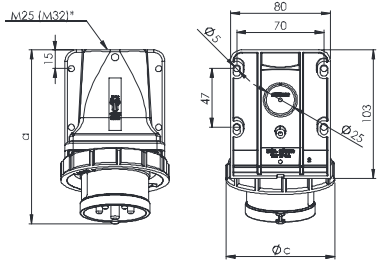

## Wall mounted plug IP67

b=height  
angle=15°

Poles	16 Amp			32 Amp		
	3	4	5	4	5	5
a	136	138	140	150	153	152
b	99	94	100	104	104	102
c	71	79	87	93	93	102
M	25	25	25	25	25	25
Connection type: Screw terminal						
Wire flexible [mm <sup>2</sup> ]	1-2,5			2,5-6		
solid [mm <sup>2</sup> ]	1-4			2,5-10		
Contact screws [Ncm]	100 Ncm			110 Ncm		
Weight [g]	200	223	242	260	280	306

## Wall mounted plug IP44

b=height  
angle=15°

Poles	16 Amp			32 Amp		
	3	4	5	3	4	5
a	163	163	164	173	173	174
b	109	109	112	115	115	118
M	3x25	3x25	3x25	3x25	3x25	3x25
Connection type: Screw terminal						
Wire flexible [mm <sup>2</sup> ]	1-2,5			2,5-6		
solid [mm <sup>2</sup> ]	1-4			2,5-10		
Contact screws [Ncm]	100 Ncm			110 Ncm		
Weight [g]	263	278	295	302	322	341

## Wall mounted plug - COMBO IP44

b=height  
angle=15°

Poles	16 Amp			32 Amp		
	3	4	5	3	4	5
a	162	162	163	172	172	173
b	117	117	117	117	117	118
M	3x25	3x25	3x25	3x25	3x25	3x25
Connection type: Screw terminal						
Wire flexible [mm <sup>2</sup> ]	1-2,5			2,5-6		
solid [mm <sup>2</sup> ]	1-4			2,5-10		
Contact screws CEE [Ncm]	100 Ncm			110 Ncm		
Screw terminals [Ncm]	120 Ncm					
Weight [g]	367	382	399	422	442	463

## Wall mounted plug with switch IP44

b=height  
angle=15°

Poles	16 Amp	32 Amp
	5	5
a	163	173
b	128	128
M	3x25	3x25
Connection type: Screw terminal		
Wire flexible [mm <sup>2</sup> ]	1-2,5	2,5-6
solid [mm <sup>2</sup> ]	1-4	2,5-10
Weight [g]	474	522