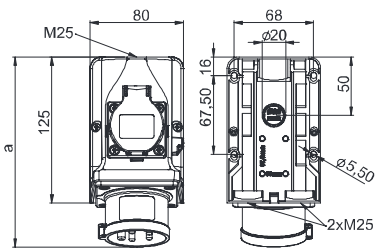

## Wall mounted plug IP67

b=height  
angle=15°

Poles	16 Amp			32 Amp		
	3	4	5	4	5	5
a	136	138	140	150	153	152
b	99	94	100	104	104	102
c	71	79	87	93	93	102
M	25	25	25	25	25	25
Connection type: Screw terminal						
Wire flexible [mm <sup>2</sup> ]	1-2,5			2,5-6		
solid [mm <sup>2</sup> ]	1-4			2,5-10		
Contact screws [Ncm]	100 Ncm			110 Ncm		
Weight [g]	200	223	242	260	280	306

## Wall mounted plug IP44

b=height  
angle=15°

Poles	16 Amp			32 Amp		
	3	4	5	3	4	5
a	163	163	164	173	173	174
b	109	109	112	115	115	118
M	3x25	3x25	3x25	3x25	3x25	3x25
Connection type: Screw terminal						
Wire flexible [mm <sup>2</sup> ]	1-2,5			2,5-6		
solid [mm <sup>2</sup> ]	1-4			2,5-10		
Contact screws [Ncm]	100 Ncm			110 Ncm		
Weight [g]	263	278	295	302	322	341

## Wall mounted plug - COMBO IP44

b=height  
angle=15°

Poles	16 Amp			32 Amp		
	3	4	5	3	4	5
a	162	162	163	172	172	173
b	117	117	117	117	117	118
M	3x25	3x25	3x25	3x25	3x25	3x25
Connection type: Screw terminal						
Wire flexible [mm <sup>2</sup> ]	1-2,5			2,5-6		
solid [mm <sup>2</sup> ]	1-4			2,5-10		
Contact screws CEE [Ncm]	100 Ncm			110 Ncm		
Screw terminals [Ncm]	120 Ncm					
Weight [g]	367	382	399	422	442	463

## Wall mounted plug with switch IP44

b=height  
angle=15°

Poles	16 Amp	32 Amp
	5	5
a	163	173
b	128	128
M	3x25	3x25
Connection type: Screw terminal		
Wire flexible [mm <sup>2</sup> ]	1-2,5	2,5-6
solid [mm <sup>2</sup> ]	1-4	2,5-10
Weight [g]	474	522