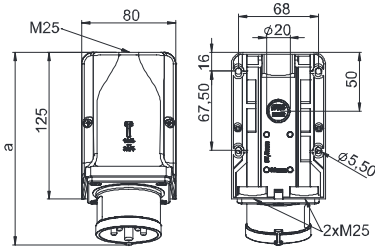

## Wall mounted plug IP67

b=height  
angle=15°

Poles	16 Amp			32 Amp		
	3	4	5	4	5	5
a	136	138	140	150	153	152
b	99	94	100	104	104	102
c	71	79	87	93	93	102
M	25	25	25	25	25	25
Connection type: Screw terminal						
Wire flexible [mm <sup>2</sup> ]	1-2,5			2,5-6		
solid [mm <sup>2</sup> ]	1-4			2,5-10		
Contact screws [Ncm]	100 Ncm			110 Ncm		
Weight [g]	200	223	242	260	280	306

## Wall mounted plug IP44

b=height  
angle=15°

Poles	16 Amp			32 Amp		
	3	4	5	3	4	5
a	163	163	164	173	173	174
b	109	109	112	115	115	118
M	3x25	3x25	3x25	3x25	3x25	3x25
Connection type: Screw terminal						
Wire flexible [mm <sup>2</sup> ]	1-2,5			2,5-6		
solid [mm <sup>2</sup> ]	1-4			2,5-10		
Contact screws [Ncm]	100 Ncm			110 Ncm		
Weight [g]	263	278	295	302	322	341

## Wall mounted plug - COMBO IP44

b=height  
angle=15°

Poles	16 Amp			32 Amp		
	3	4	5	3	4	5
a	162	162	163	172	172	173
b	117	117	117	117	117	118
M	3x25	3x25	3x25	3x25	3x25	3x25
Connection type: Screw terminal						
Wire flexible [mm <sup>2</sup> ]	1-2,5			2,5-6		
solid [mm <sup>2</sup> ]	1-4			2,5-10		
Contact screws CEE [Ncm]	100 Ncm			110 Ncm		
Screw terminals [Ncm]	120 Ncm					
Weight [g]	367	382	399	422	442	463