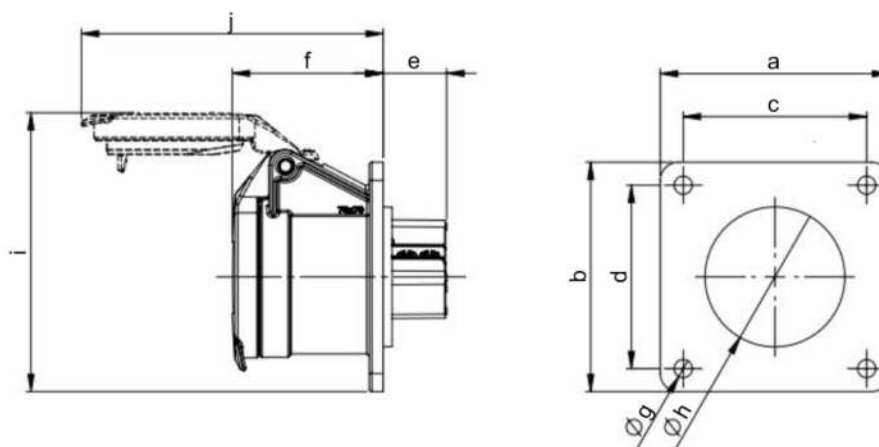

Extra-low voltage – plugs and sockets

Flanged socket straight IP44/54

- with screw terminals
- housing material: PA6
- contacts: nickel-plated
- reinforced lid
- large connection area

IP44/54 dust- & splashproof

Flange		Fixing center		Amp	Poles	e	f	Ø g	Ø h	i	j	Weight [g]
a	b	c	d									
54	60	44	44	16	2	19	47	5,5	43	81	93	109
					3							130
				32	2							109
					3							130
55	55	41	41	16	2	19	47	4,5	43	79	93	109
					3							129
				32	2							109
					3							129
55	55	45	45	16	2	19	47	4,5	43	79	93	108
					3							128
				32	2							108
					3							128
60	70	47	53	16	2	19	47	5,5	43	86	93	113
					3							133
				32	2							113
					3							133
70	70	56	56	16	2	19	47	5,5	43	86	93	118
					3							138
				32	2							118
					3							138
75	85	60	60	16	2	19	47	5,5	43	93	93	136
					3							146
				32	2							126
					3							146

- Connection type: Screw terminal
- Wire flexible: 1-10 mm²
- Wire solid: 1,5-10 mm²
- Contact screws: 110 Ncm