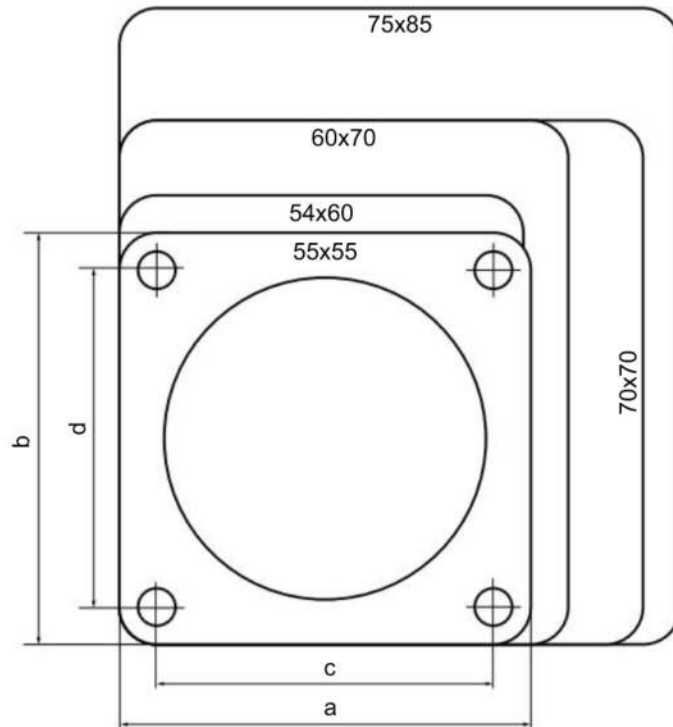

Flanged socket straight

Dimensions:

Versions:

Flange		Fixing center		Page	16A		32A	
a	b	c	d	#	2p	3p	2p	3p
54	60	44	44	130-131	IP44	IP44	IP44	IP44
				132-133	IP67	IP67	IP67	IP67
55	55	41	41	130-131	IP44	IP44	IP44	IP44
55	55	45	45	130-131	IP44	IP44	IP44	IP44
60	70	47	53	130-131	IP44	IP44	IP44	IP44
70	70	56	56	130-131	IP44	IP44	IP44	IP44
75	85	60	60	130-131	IP44	IP44	IP44	IP44
				132-133	IP67	IP67	IP67	IP67